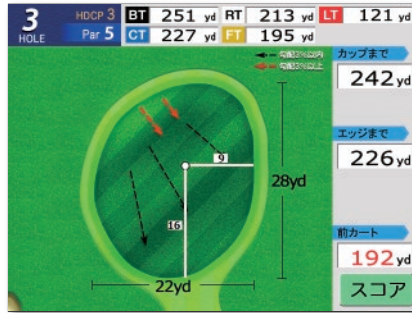

コース内の地形を実測して、マップを作成しております。独自の測量データを搭載して距離精度を向上。各ティーの位置、グリーン中心位置、グリーンエッジ位置、目標位置、カート道は事前に実際に測量したデータを使用し高精度で表示します。

グリーン情報

カップ位置やボールの転がり情報を表示致します。正確なカップ位置を表示、グリーン幅と奥行きが数値で表示されます。また方向や傾斜は勾配 3%以下と勾配 3%以上とを矢印の色で明確に分けて表示します。周辺のバンカーや池も表示できます。

実写真で攻略案内

ティーショット、セカンドショットで攻略方法を親切にアドバイス。実際の目線で判断し易いよう、それぞれの地点から撮影した写真を使っています。ベストポジションやOBを図解し、キャディが伝えているような、そのコース特有の細かい決まりごとを表示させるなど、柔軟に対応出来ます。

ブラインドホール・キリ対応

ブラインドホール・キリでは画面表示と共に音声でも案内します。ブラインドホールでは前カートが見えなくなりますので、正確な前カート距離を表示して、打ち込みを防止します。また、キリ発生モードに切り替えた場合、全コースで、プレーヤーからは前カートが目視できない状態を想定して的確にご案内しますので、安心してプレーを続けられます。