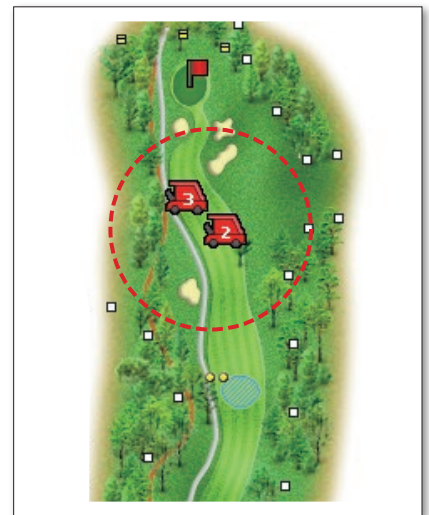

コース内の地形を実測して、マップを作成しております。独自の測量データを搭載して距離精度を向上。各ティーの位置、グリーン中心位置、グリーンエッジ位置、目標位置、カート道は事前に実際に測量したデータを使用し高精度で表示します。

グリーン情報

カップ位置やボールの転がり情報を表示致します。正確なカップ位置を表示、グリーン幅と奥行きが数値で表示されます。また方向や傾斜は勾配 3%以下と勾配 3%以上とを矢印の色で明確に分けて表示します。周辺のバンカーや池も表示できます。

実写真で攻略案内

ティーショット、セカンドショットで攻略方法を親切にアドバイス。実際の目線で判断し易いよう、それぞれの地点から撮影した写真を使っています。ベストポジションやOBを図解し、キャディが伝えているような、そのコース特有の細かい決まりごとを表示させるなど、柔軟に対応出来ます。

ブラインドホール・キリ対応

ブラインドホール・キリでは画面表示と共に音声でも案内します。ブラインドホールでは前カートが見えなくなりますので、正確な前カート距離を表示して、打ち込みを防止します。また、キリ発生モードに切り替えた場合、全コースで、プレーヤーからは前カートが目視できない状態を想定して的確にご案内しますので、安心してプレーを続けられます。

注意画面や音声案内

交差点注意やカート送り、クラブ忘れなどの案内画面を表示します。音声案内も付加できます。

フリー走行・ペアカート

コース外やグリーン付近の走行禁止も案内しています。前の組で2台のペアカートがコース内を自由に走行する場合でも、高いGPS精度でリアルタイムで常に近いほうの車を認識し、打ち込み防止を管理しています。

運行管理

ゴルフ上の運営をより効率化して、安全性向上と利益向上が計れます。

基地局管理システム

- 全カートの実行状態をマスター室で自動管理します。
- ゴルフカート位置がリアルタイムで表示され、ホールごとの混雑状況を把握することができます。
- 遅延カートは自動で遅れ注意を出すことができます。
- 雷注意・避難や無線の会話や放送など機能が充実しています。
- カート到着のメロディーが流れます。

基地局ネットワーク

- 事務所や管理棟、レストランでも基地局情報を見ることができます。
- カップ位置データも入力ができます。