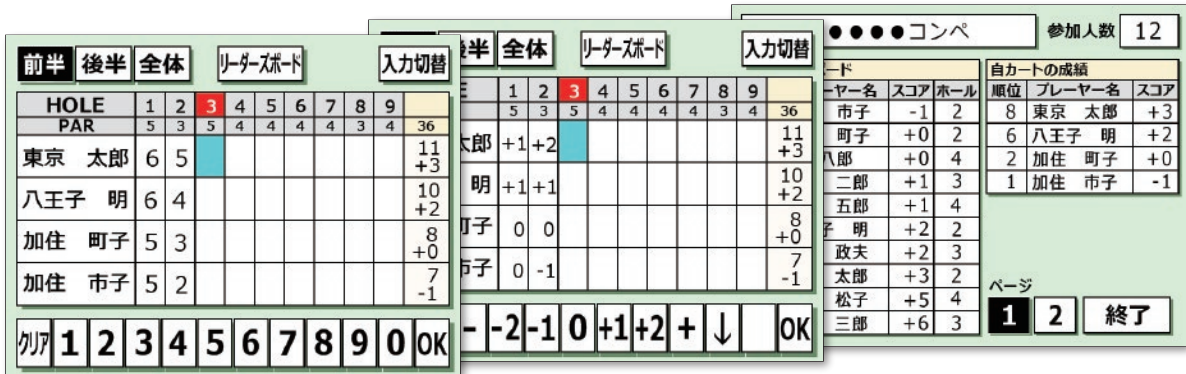

DH-700 GPS GOLF NAVIGATOR TOUCH PANEL SYSTEM

業務用無線方式で薄型を実現！
タッチパネル式でスコア入力！
高輝度LCD採用で見やすい画面！

スコア入力

スコア入力により
コンペ集計作業が飛躍的に短縮されます。

タッチパネル入力機能

プレーヤーはタッチパネルでスコアを簡単に入力できます。プレーヤーにはリーダーズボード情報を提供することが可能になり、コンペがさらに楽しくなります。タッチパネルを使用してクラブ忘れやクラブ拾いをマスター室に連絡できます。

フロントヘスコア送信

フロントシステムと連携することにより、プレーヤー名・ハンディキャップを取込んで自動表示することや入力されたスコアをフロントシステムに自動的に送信することができます。

安全管理

プレーヤーの安全を第一に考えています。

音声会話(緊急対応)

無線による緊急連絡でいつでもマスター室とつながる安心があります。病人が出た時などにも迅速に対応できるよう、緊急事態にはマスター室と無線で会話できます。

コース内の地形を実測して、マップを作成しております。独自の測量データを搭載して距離精度を向上。各ティーの位置、グリーン中心位置、グリーンエッジ位置、目標位置、カート道は事前に実際に測量したデータを使用し高精度で表示します。

グリーン情報

カップ位置やボールの転がり情報を表示致します。正確なカップ位置を表示、グリーン幅と奥行きが数値で表示されます。また方向や傾斜は勾配 3%以下と勾配 3%以上とを矢印の色で明確に分けて表示します。周辺のバンカーや池も表示できます。